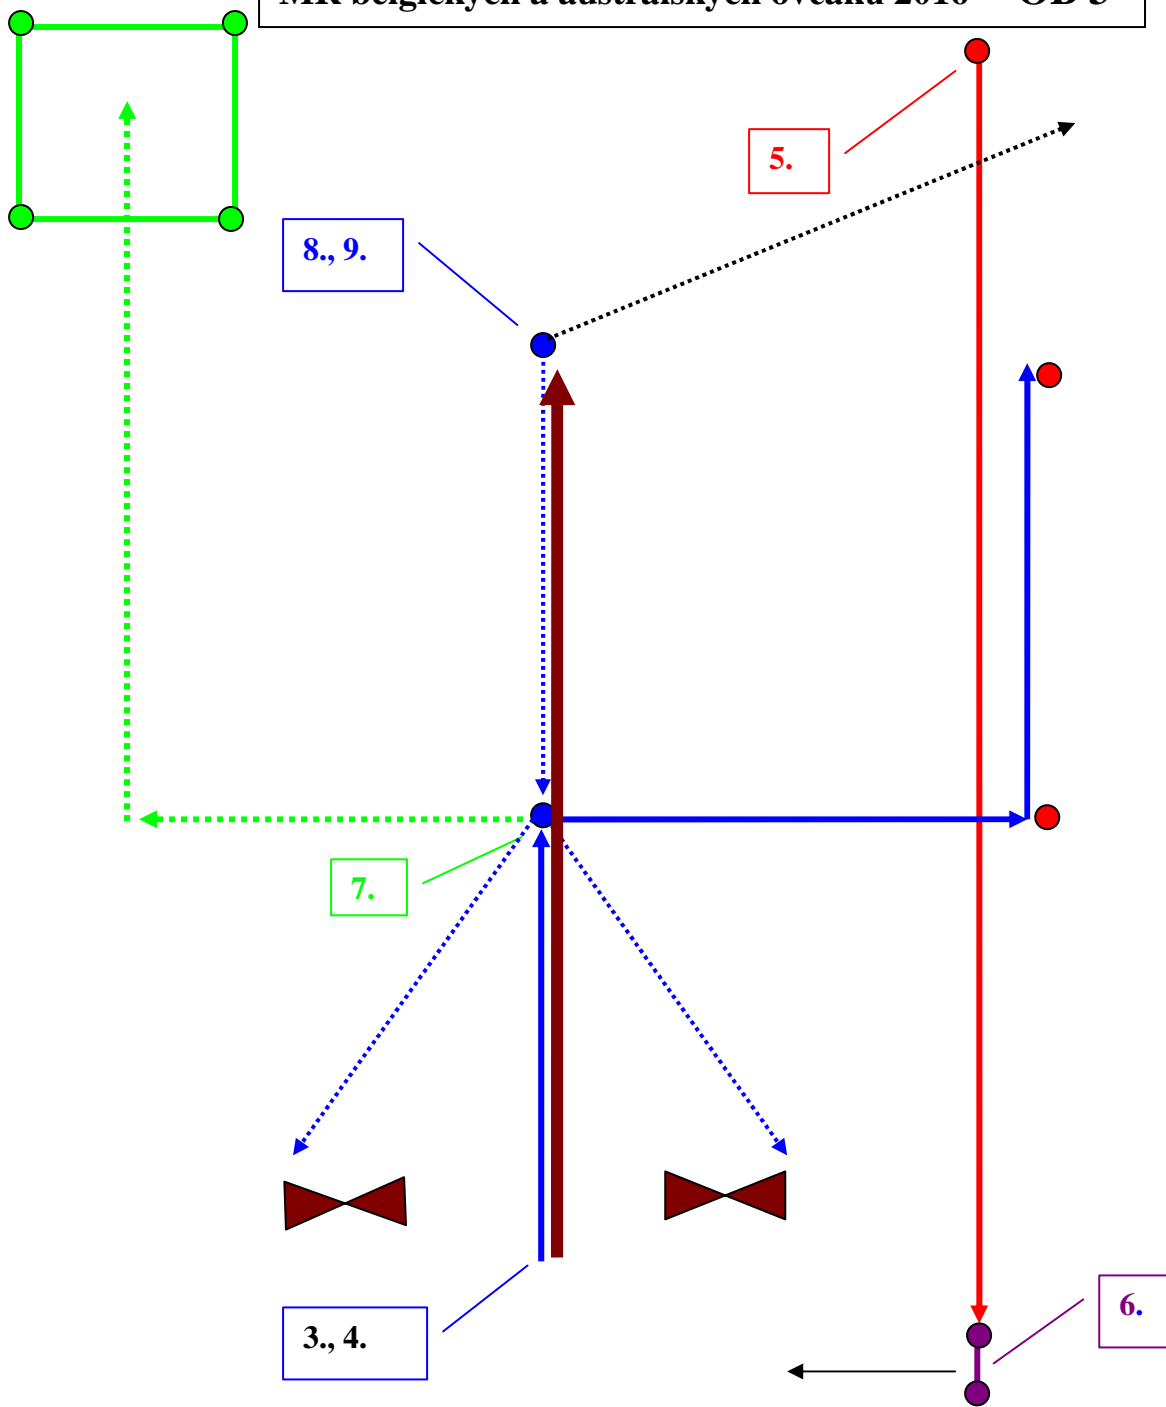

MR belgických a australských ovčáků 2016 – OB 3

1. skupinové odložení vsedě
2. skupinové odložení vleže s přivoláním
3. obíhání kuželu, polohy, aport a skok přes překážku
4. odložení vsedě/ ve stoje / vleže za chůze
5. přivolání se zastavením (stůj-lehni)
6. polohy na dálku
(stůj-sedni-lehni-sedni-stůj-lehni)
7. vysílání do boxu a přivolání
8. směrový aport
9. identifikace
10. chůze