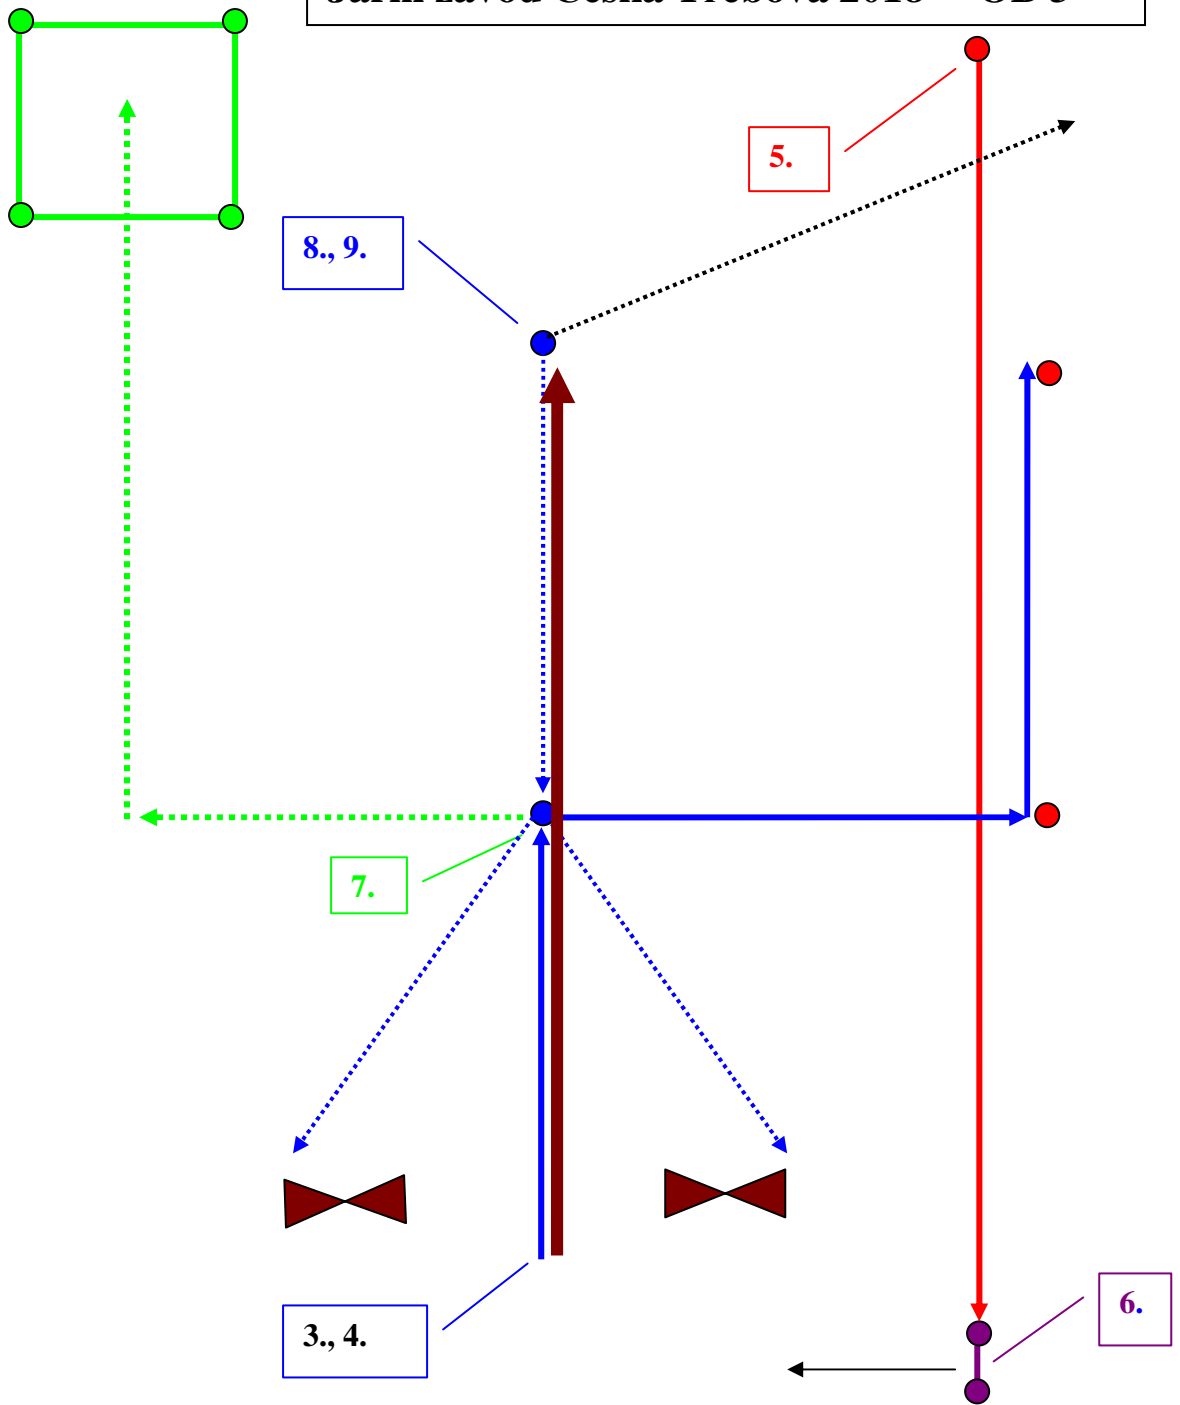

## Jarní závod Česká Třebová 2018 – OB 3

1. skupinové odložení vsedě
2. skupinové odložení vleže s přivoláním
3. obíhání kuželu, polohy, aport a skok přes překážku
4. odložení vsedě/ vleže / ve stoje za chůze
5. přivolání se zastavením (stůj-lehni)
6. polohy na dálku  
(stůj-sedni-lehni-sedni-stůj-lehni)
7. vysílání do boxu a přivolání
8. směrový aport
9. identifikace
10. chůze