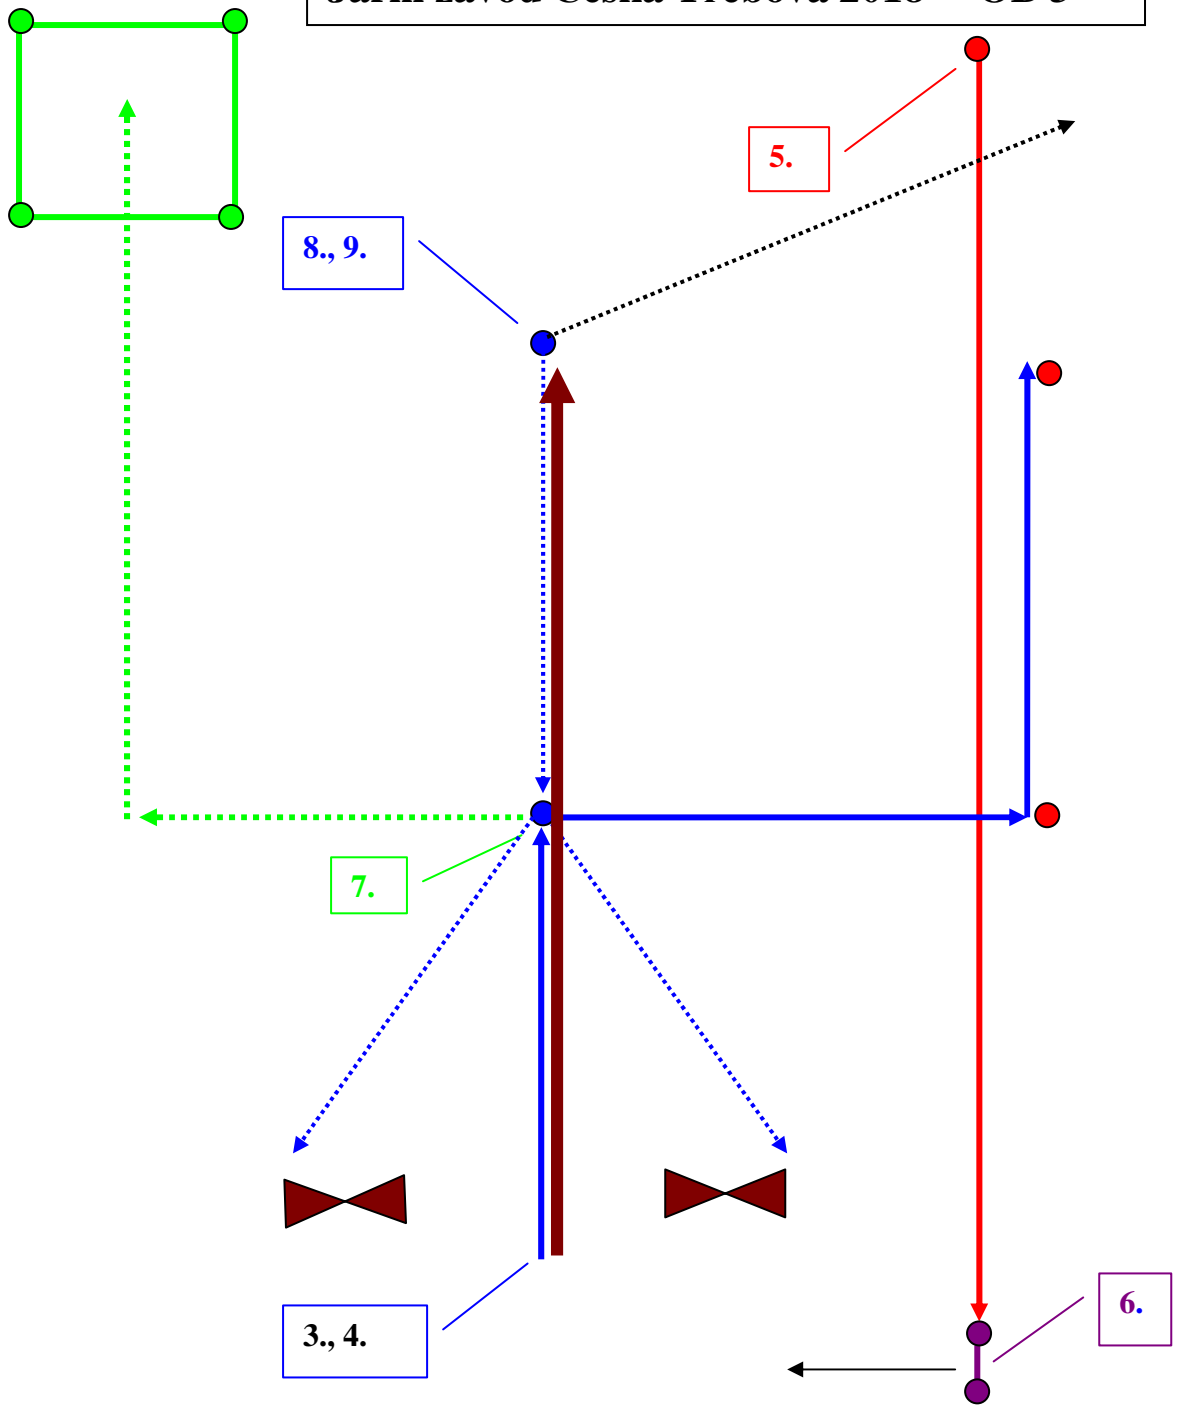

Jarní závod Česká Třebová 2018 – OB 3

1. skupinové odložení vsedě
2. skupinové odložení vleže s přivoláním
3. obíhání kuželu, polohy, aport a skok přes překážku
4. odložení vsedě/ vleže / ve stoje za chůze
5. přivolání se zastavením (stůj-lehni)
6. polohy na dálku
(stůj-sedni-lehni-sedni-stůj-lehni)
7. vysílání do boxu a přivolání
8. směrový aport
9. identifikace
10. chůze