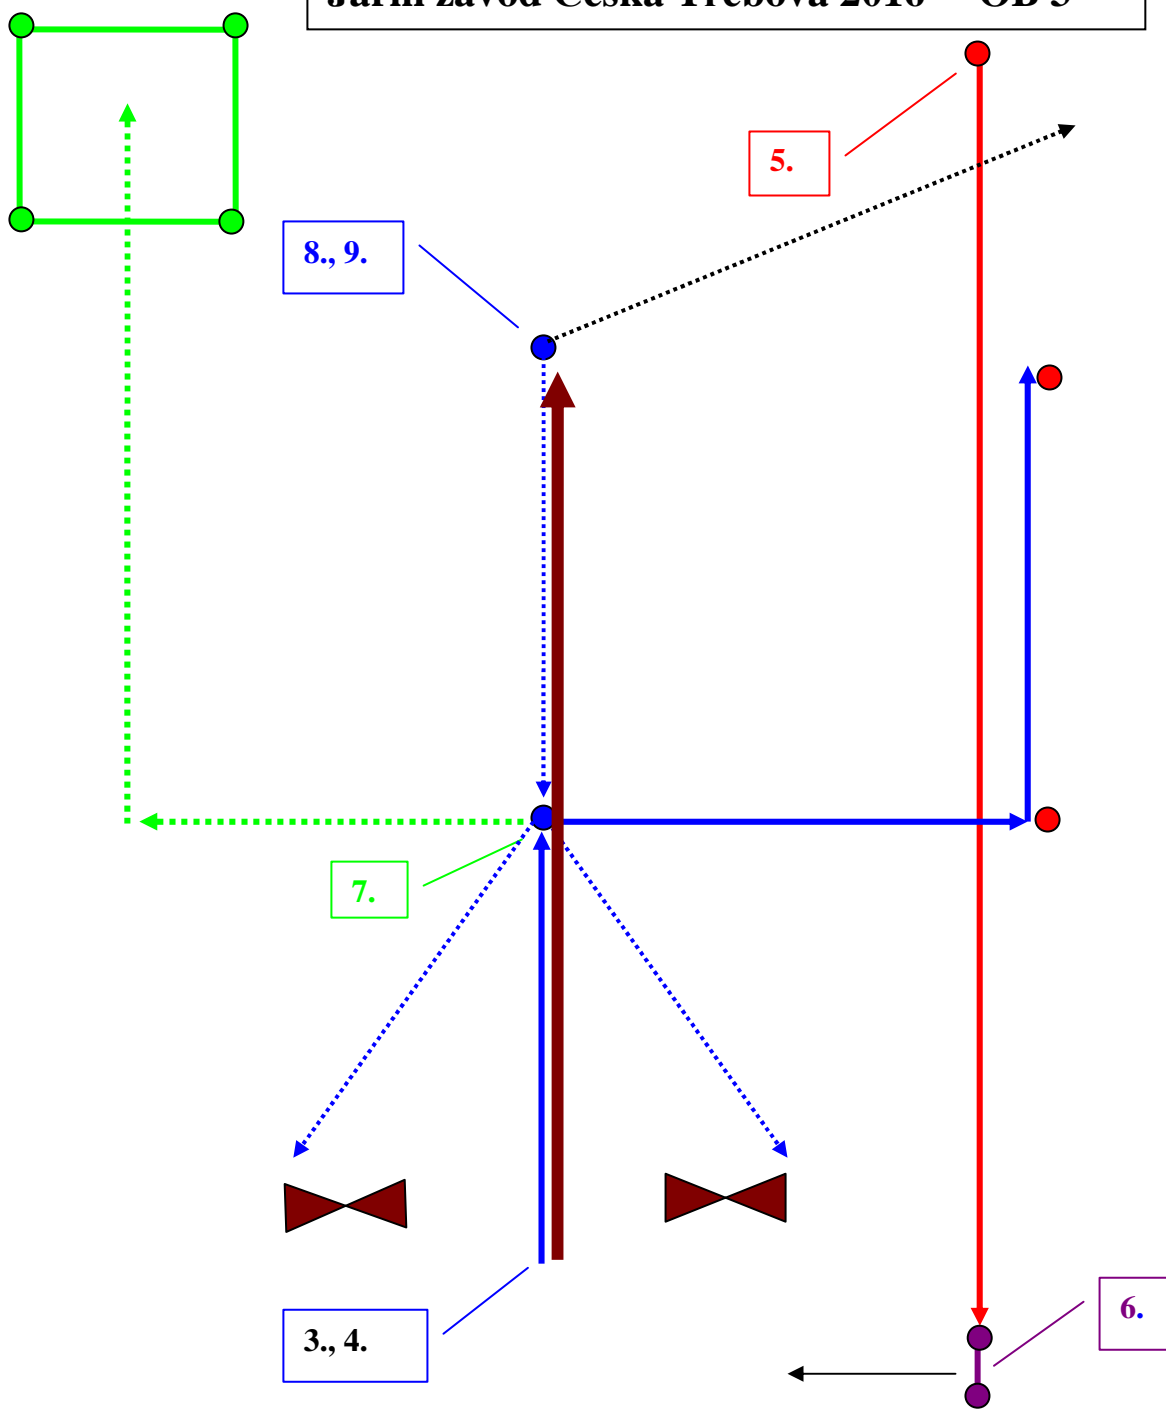

## Jarní závod Česká Třebová 2016 – OB 3

1. skupinové odložení vsedě
2. skupinové odložení vleže s přivoláním
3. obíhání kuželu, polohy, aport a skok přes překážku
4. odložení vsedě/ vleže / ve stoje za chůze
5. přivolání se zastavením (stůj-lehni)
6. polohy na dálku  
(stůj-sedni-lehni-sedni-stůj-lehni)
7. vysílání do boxu a přivolání
8. směrový aport
9. identifikace
10. chůze