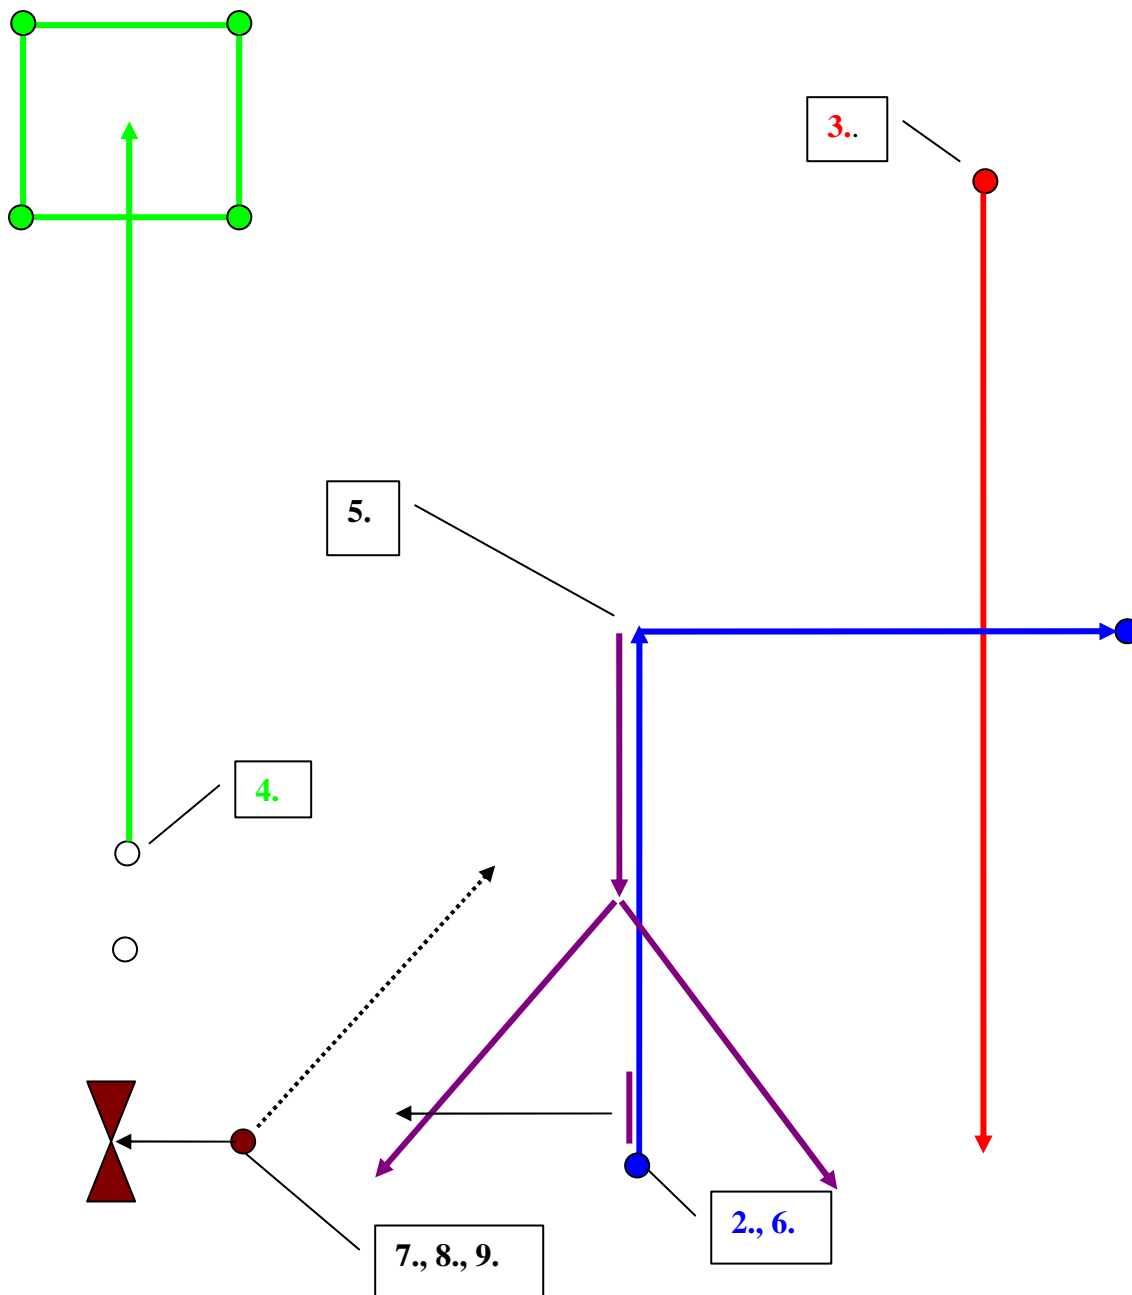

Jarní závod Česká Třebová 2020 – OB 2

1. skupinové odložení vleže
2. odložení yseď/ve stoje za chůze
3. přivolání se zastavením
4. vysílání do boxu a přivolání
5. směrový aport
6. polohy na dálku
(sedni-stůj-lehni-sedni-stůj-lehni)
7. aport přes překážku
8. identifikace
9. chůze
10. celkový dojem