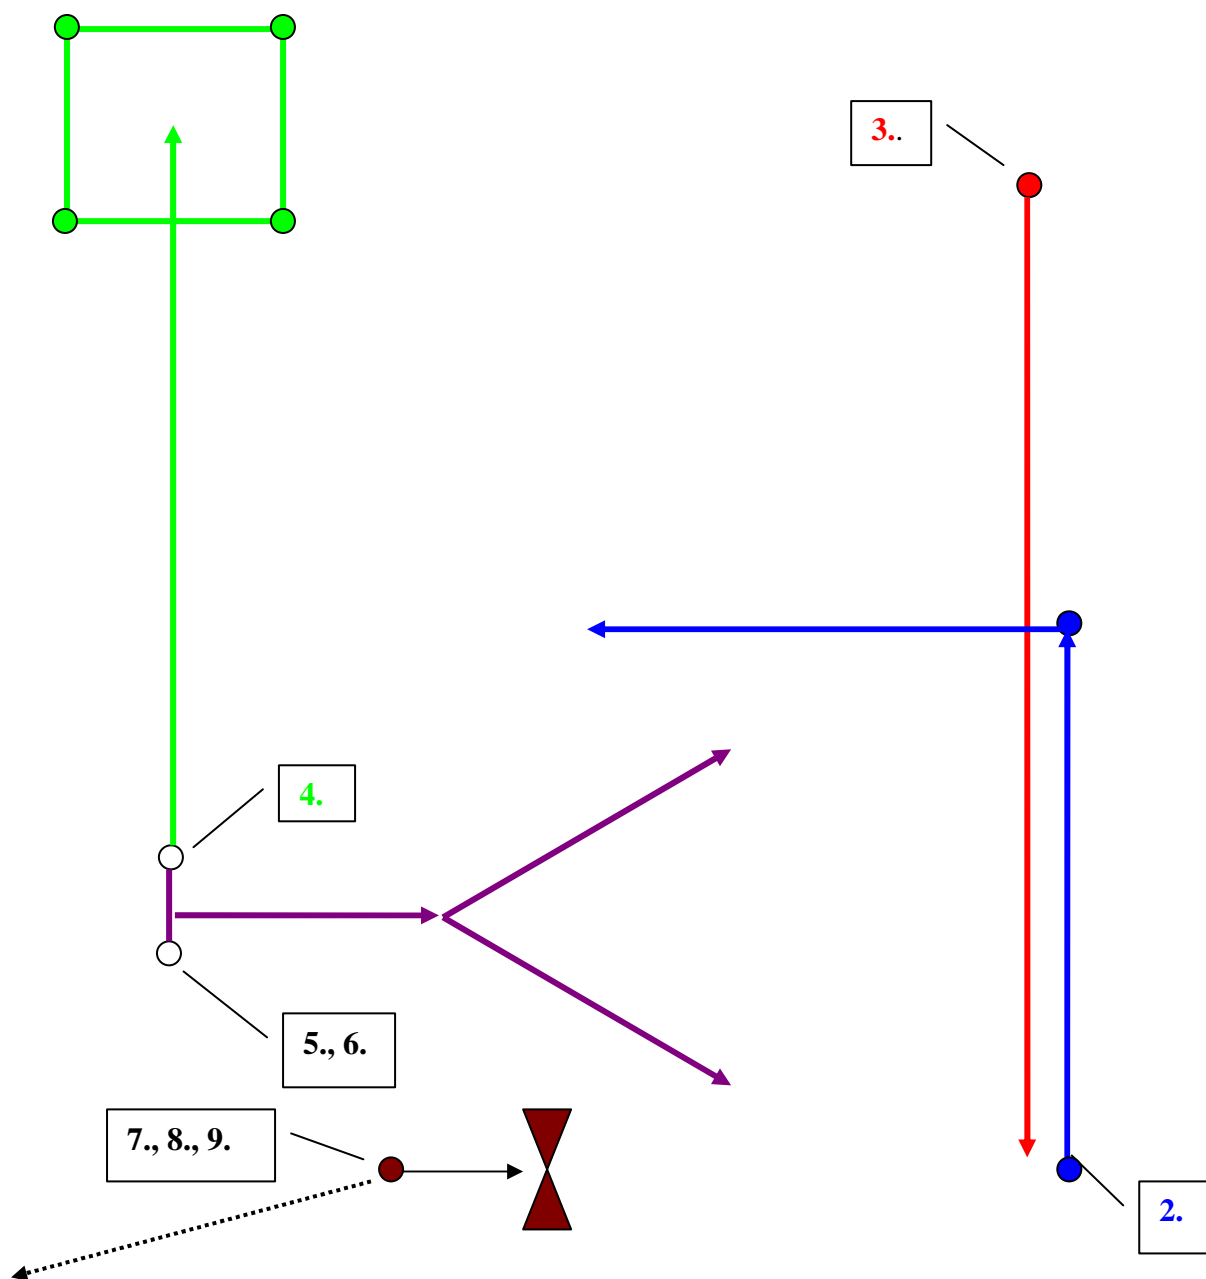

Jarní závod Česká Třebová 2018 – OB 2

1. skupinové odložení vleže
2. odložení ysedě/ve stoje za chůze
3. přivolání se zastavením
4. vysílání do boxu a přivolání
5. směrový aport
6. polohy na dálku
(sedni-stůj-lehni-sedni-stůj-lehni)
7. aport přes překážku
8. identifikace
9. chůze
10. celkový dojem