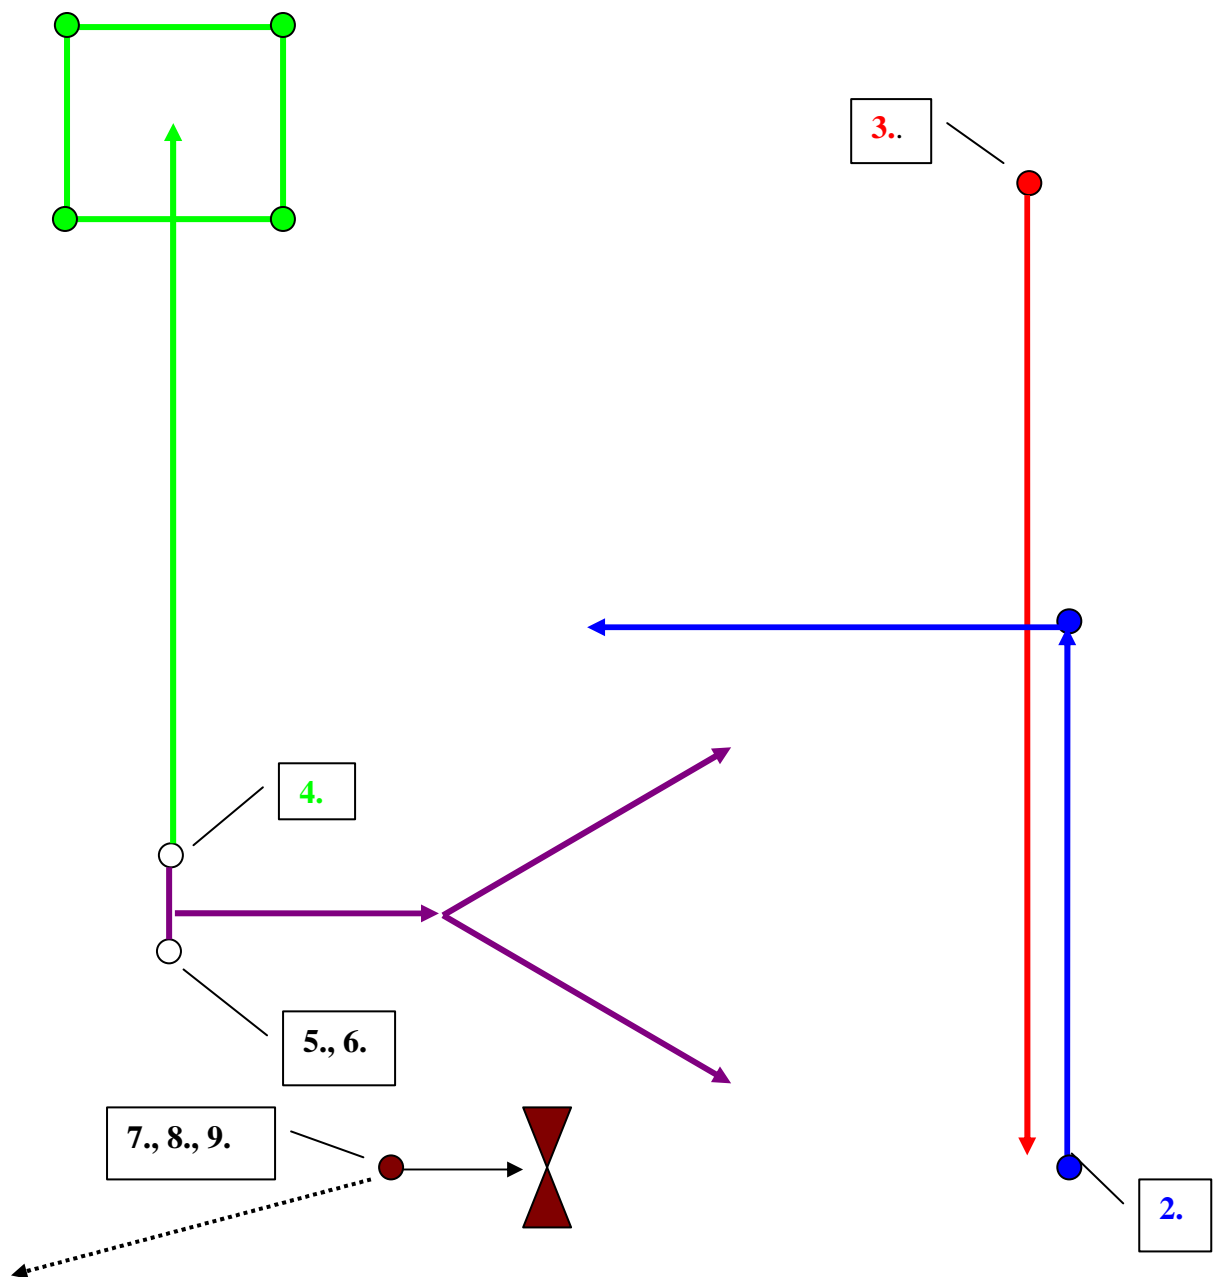

Jarní závod Česká Třebová 2018 – OB 2

1. skupinové odložení vleže
2. odložení ysedě/ve stoje za chůze
3. přivolání se zastavením
4. vysílání do boxu a přivolání
5. směrový aport
6. polohy na dálku
(sedni-stůj-lehni-sedni-stůj-lehni)
7. aport přes překážku
8. identifikace
9. chůze
10. celkový dojem