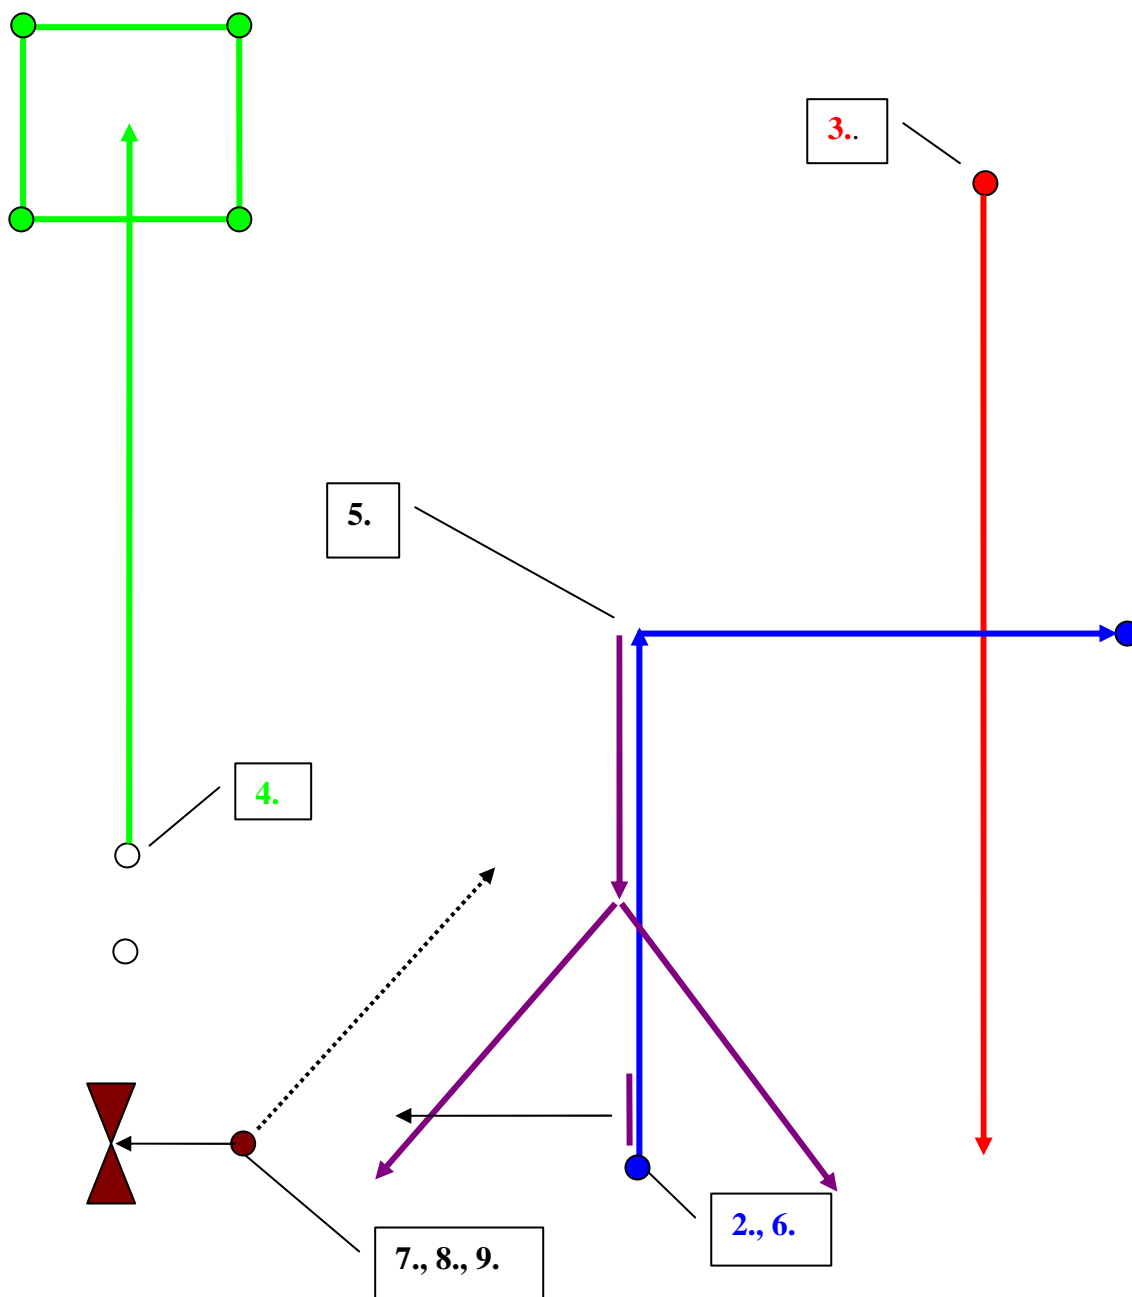

## Jarní závod Česká Třebová 2019 – OB 2

1. skupinové odložení vleže
2. odložení vsedě/ve stoje za chůze
3. přivolání se zastavením
4. vysílání do boxu a přivolání
5. směrový aport
6. polohy na dálku  
(sedni-stůj-lehni-sedni-stůj-lehni)
7. aport přes překážku
8. identifikace
9. chůze
10. celkový dojem