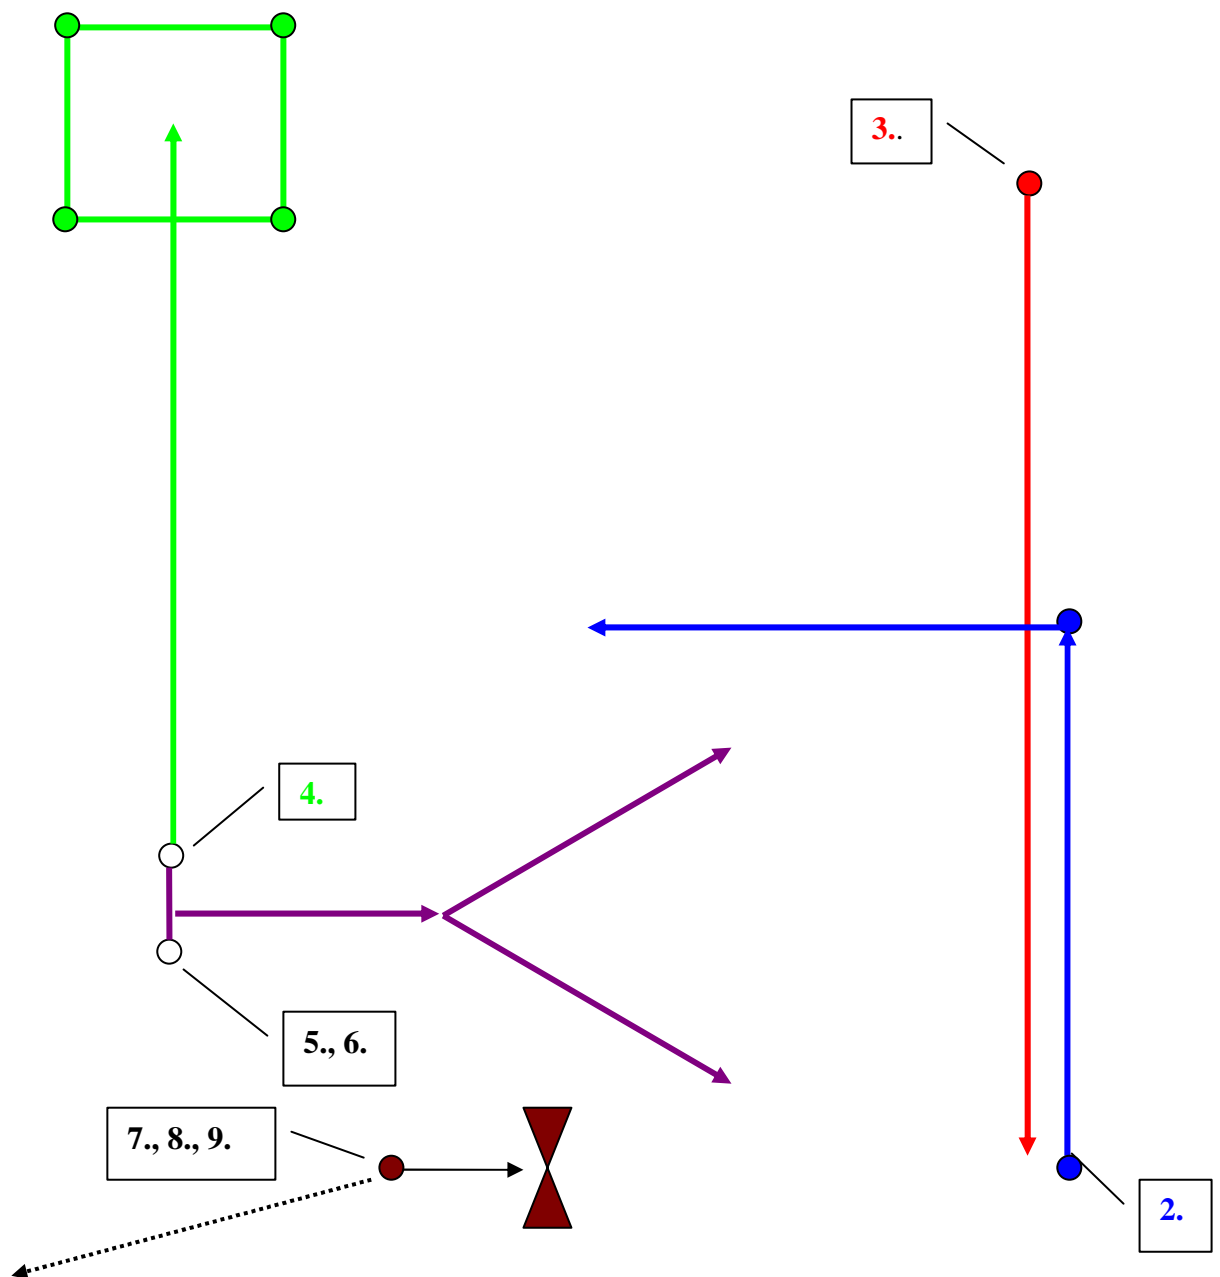

Jarní závod Česká Třebová 2016 – OB 2

1. skupinové odložení vleže
2. odložení vsedě/ve stoje za chůze
3. přivolání se zastavením
4. vysílání do boxu a přivolání
5. směrový apert
6. polohy na dálku
(sedni-stůj-lehni-sedni-stůj-lehni)
7. apert přes překážku
8. identifikace
9. chůze
10. celkový dojem