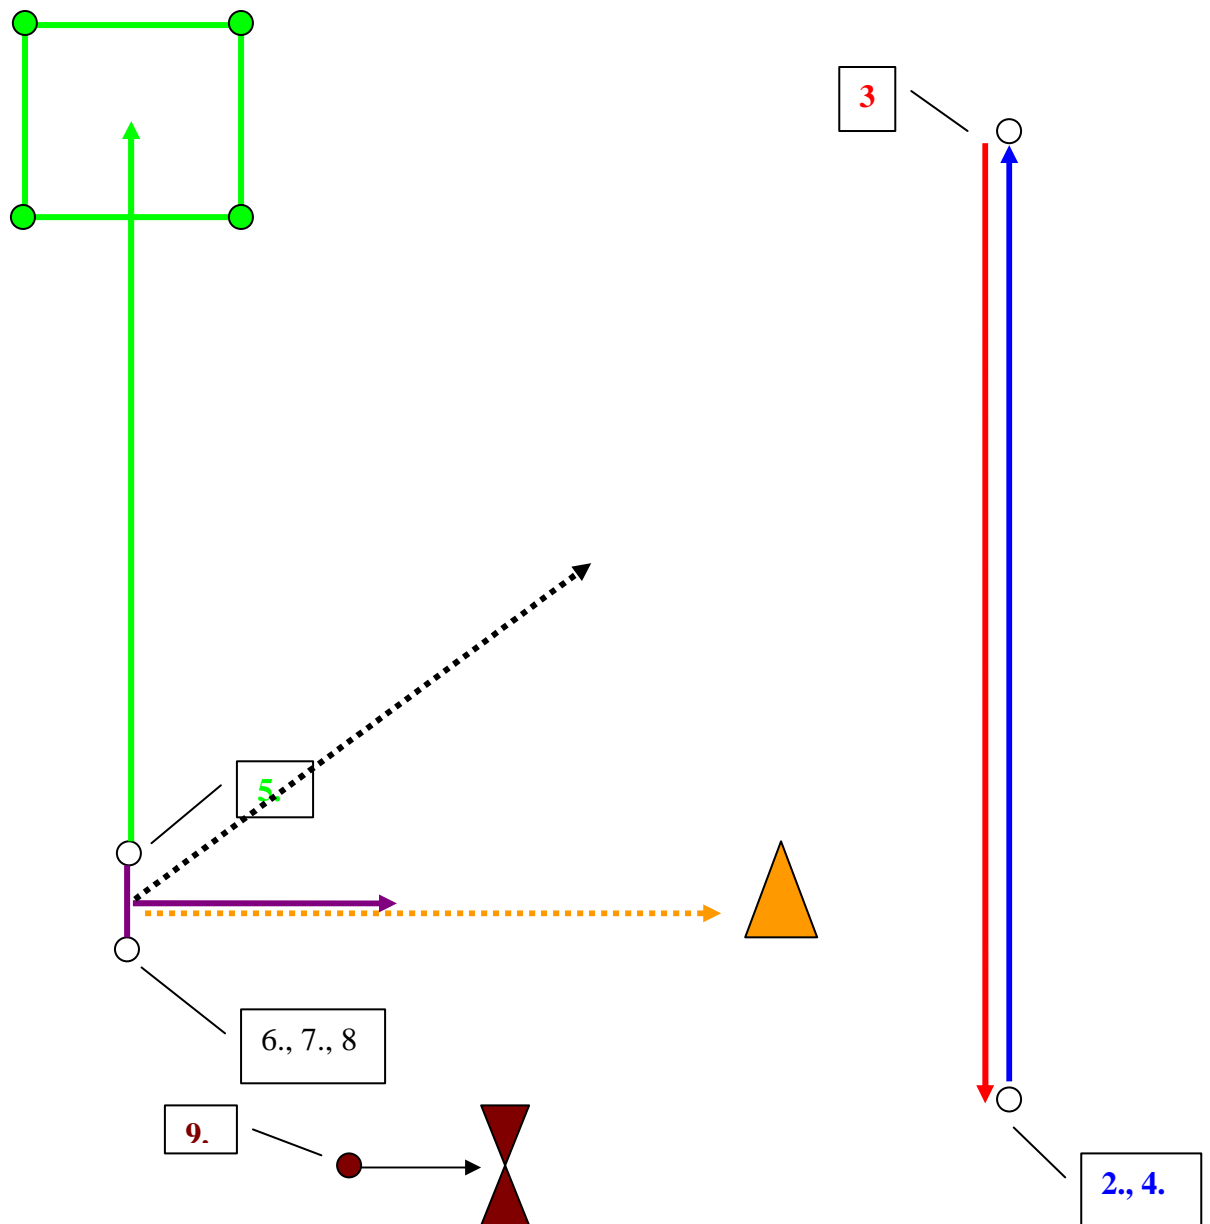

Jarní závod Česká Třebová 2016 – OB 1

1. skupinové odložení v sedě
2. odložení vsedě nebo vleže za chůze
3. přivolání
4. odložení ve stoje za chůze
5. vysílání do boxu
6. aport
7. polohy na dálku
8. obíhání kužele
9. přivolání přes překážku
10. chůze
11. celkový dojem